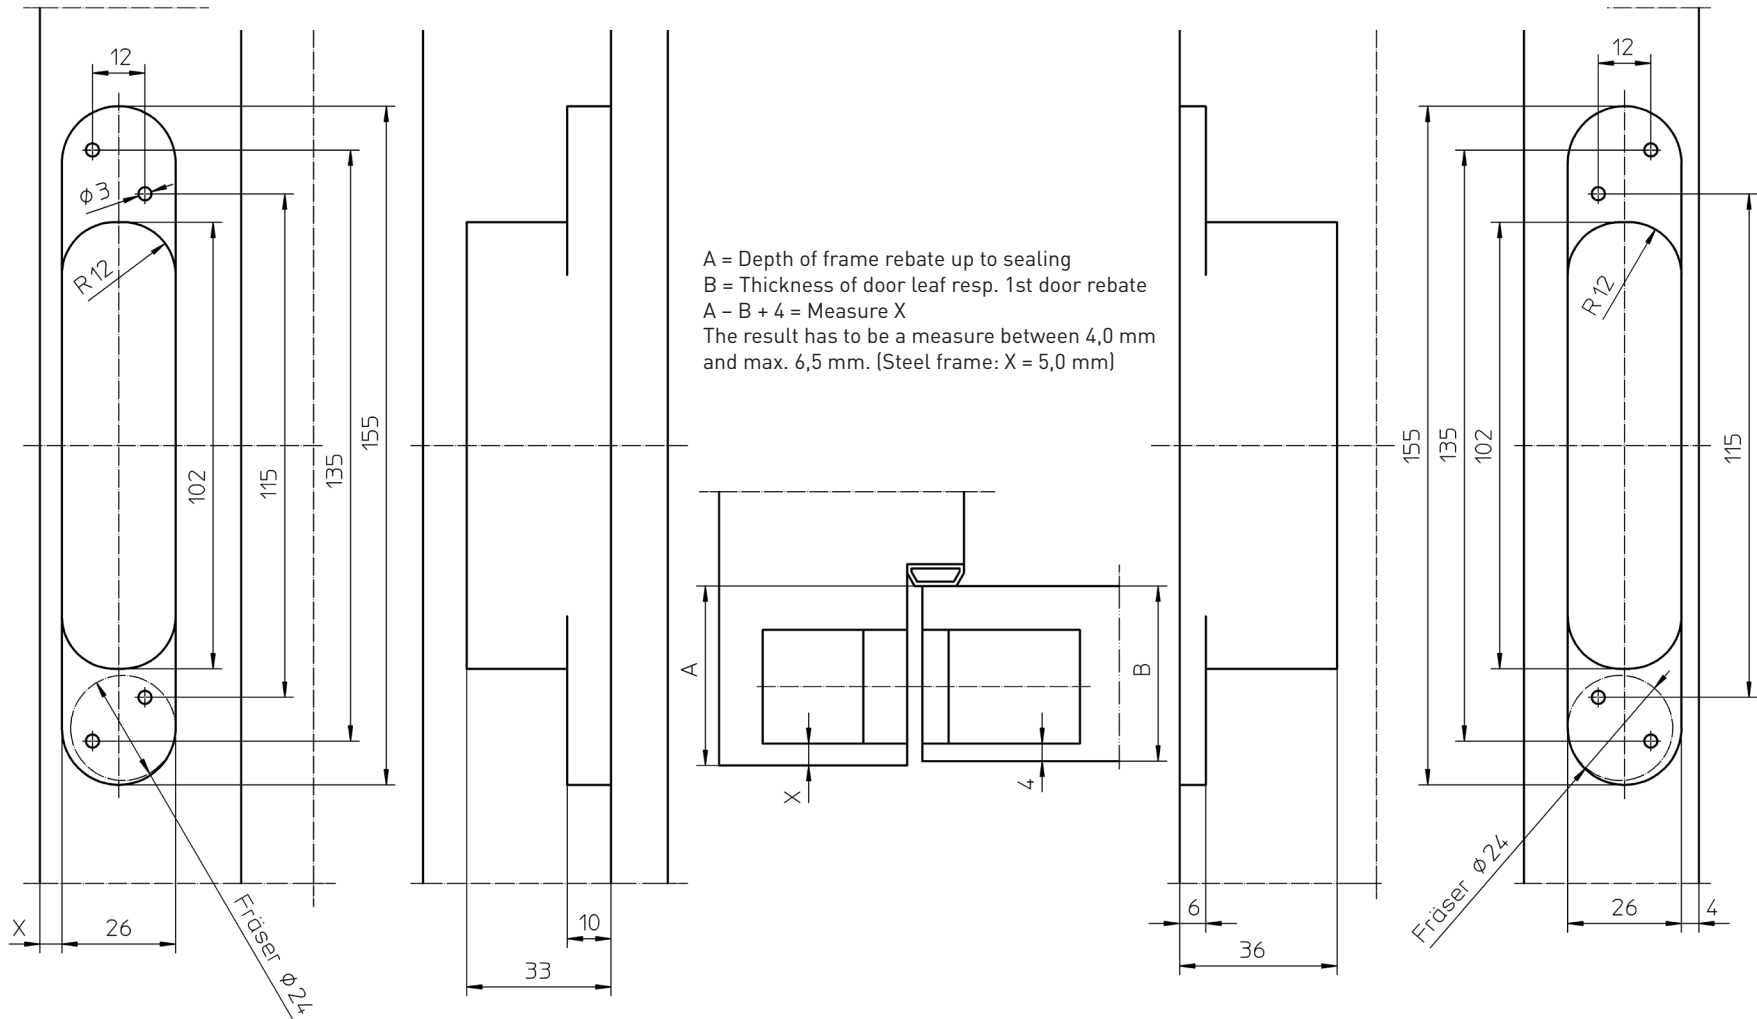

Tectus: 525 / 526 / 527 3D Block Frame

See Templaco Router Template Model: Tectus 525-1

MILLING : FRAME

MILLING : DOOR LEAF